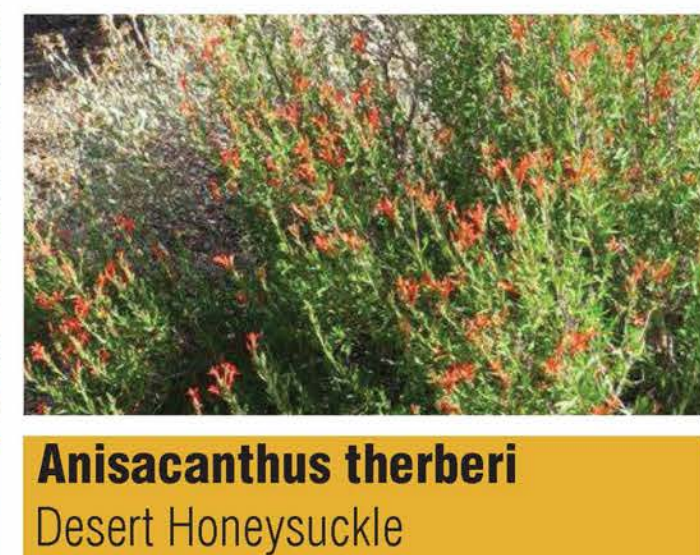

Prosopis velutina
Native Mesquite

Shrubs / Groundcover

Abronia villosa
Sand Verbena

Ambrosia deltoidea
Bursage

Anisacanthus therberi
Desert Honeysuckle

Baileya multiradiata
Desert Marigold

Calliandra eriophylla
Pink Fairy Duster

Encelia farinosa
Brittlebush

Justicia californica
Chuparosa

Larrea tridentata
Creosote

Penstemon parryi
Parry's Penstemon

Accents

Aloe 'Blue Elf'
Blue Elf Aloe

Carnegiea gigantea
Saguaro

Dasyliion wheeleri
Desert Spoon