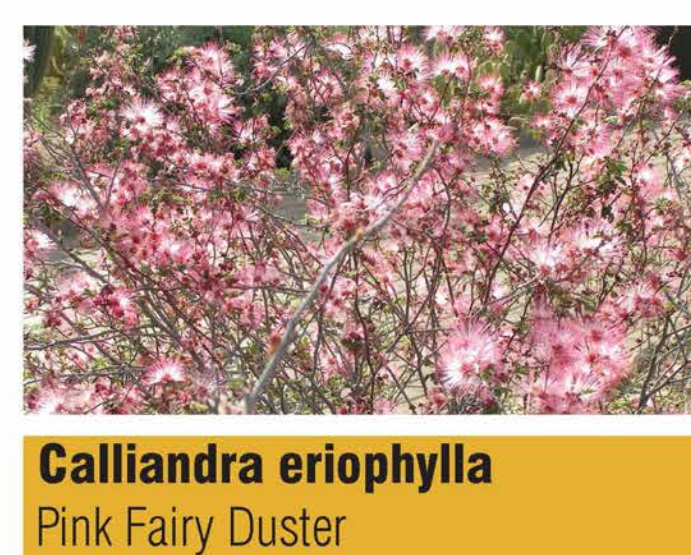

Prosopis velutina
Native Mesquite

Shrubs / Groundcover

Abronia villosa
Sand Verbena

Ambrosia deltoidea
Bursage

Anisacanthus therberi
Desert Honeysuckle

Baileya multiradiata
Desert Marigold

Calliandra eriophylla
Pink Fairy Duster

Encelia farinosa
Brittlebush

Justicia californica
Chuparosa

Larrea tridentata
Creosote

Penstemon parryi
Parry's Penstemon

Accents

Aloe 'Blue Elf'
Blue Elf Aloe

Carnegiea gigantea
Saguaro

Dasyliion wheeleri
Desert Spoon