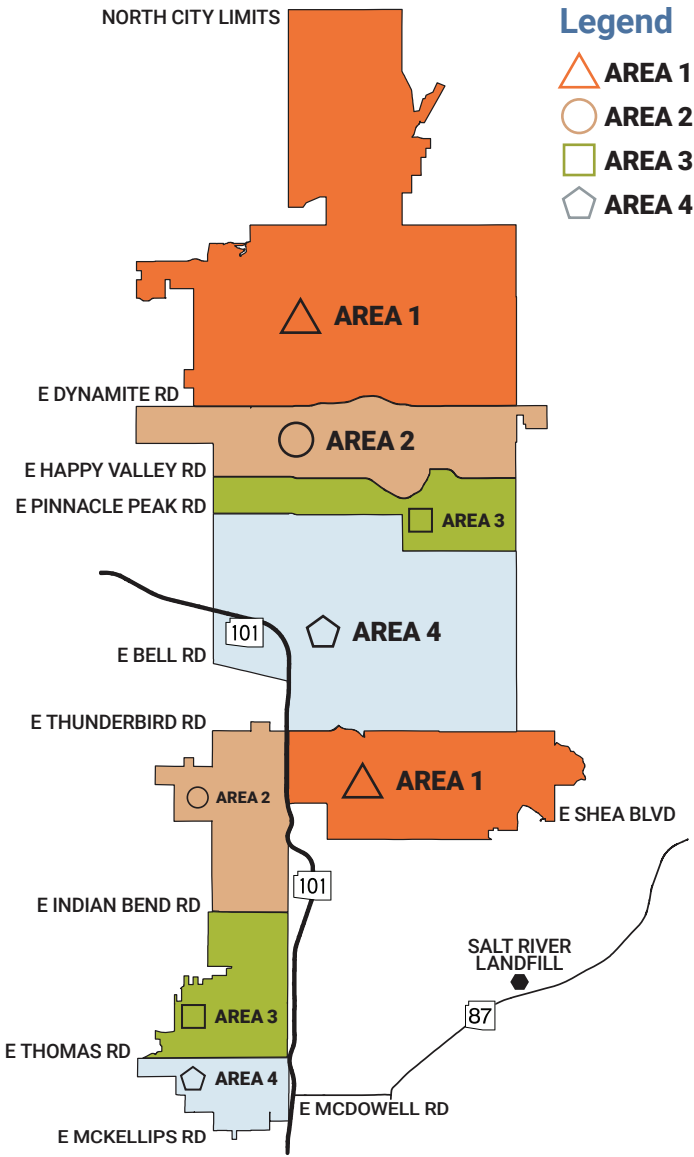

Brush & Bulk Removal 2021 Schedule

- Legend**
- △ AREA 1
 - AREA 2
 - AREA 3
 - ◐ AREA 4

JANUARY 2021

SU	M	TU	W	TH	F	SA
					1	2
3	4	5	6	7	8	9
10	11	12	13	14	15	16
17	18	19	20	21	22	23
24	25	26	27	28	29	30
31						

FEBRUARY 2021

SU	M	TU	W	TH	F	SA
	1	2	3	4	5	6
7	8	9	10	11	12	13
14	15	16	17	18	19	20
21	22	23	24	25	26	27
28						

MARCH 2021

SU	M	TU	W	TH	F	SA
	1	2	3	4	5	6
7	8	9	10	11	12	13
14	15	16	17	18	19	20
21	22	23	24	25	26	27
28	29	30	31			